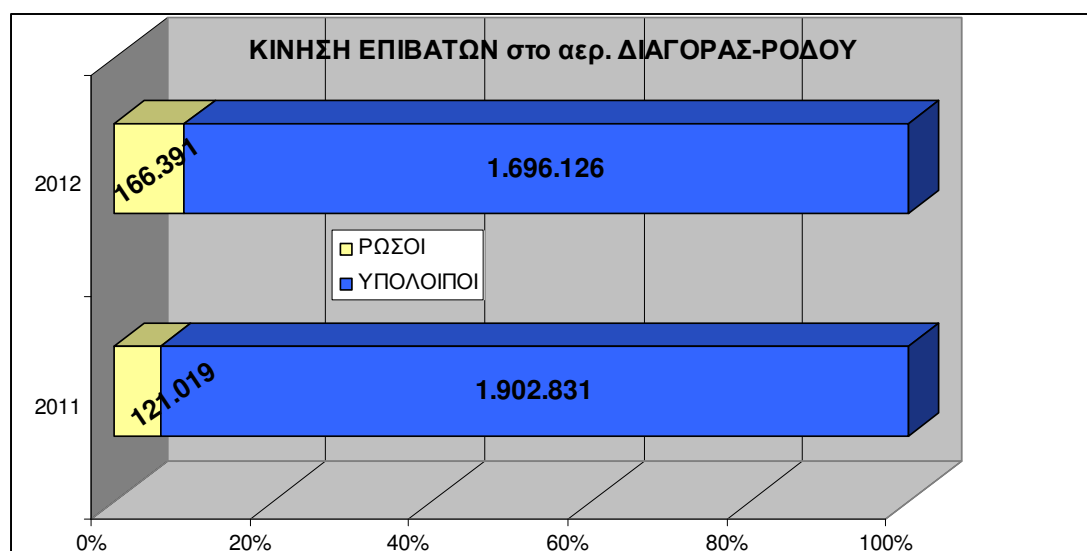

ΚΙΝΗΣΗ ΡΩΣΩΝ ΕΠΙΒΑΤΩΝ στο αεροδρόμιο ΡΟΔΟΥ « ΔΙΑΓΟΡΑΣ»

ΚΙΝΗΣΗ επιβατών από ΡΩΣΙΑ στο
αεροδρόμιο ΡΟΔΟΥ "ΔΙΑΓΟΡΑΣ"

	2011	2012	μεταβολή %
ΡΩΣΟΙ	121.019	166.391	37,49
ΥΠΟΛΟΙΠΟΙ	1.902.831	1.696.126	-10,86
ΣΥΝΟΛΟ	2.023.850	1.862.517	-7,97

Όπως διαφαίνεται από τον πίνακα και το ακόλουθο διάγραμμα παρά την κατά **7,97%** μείωση της συνολικής κίνησης επιβατών στο αεροδρόμιο Ρόδου «ΔΙΑΓΟΡΑΣ», η αντίστοιχη κίνηση από Ρωσία, το 2012 σε σχέση με το 2011 **αυξήθηκε κατά 37,49%**.