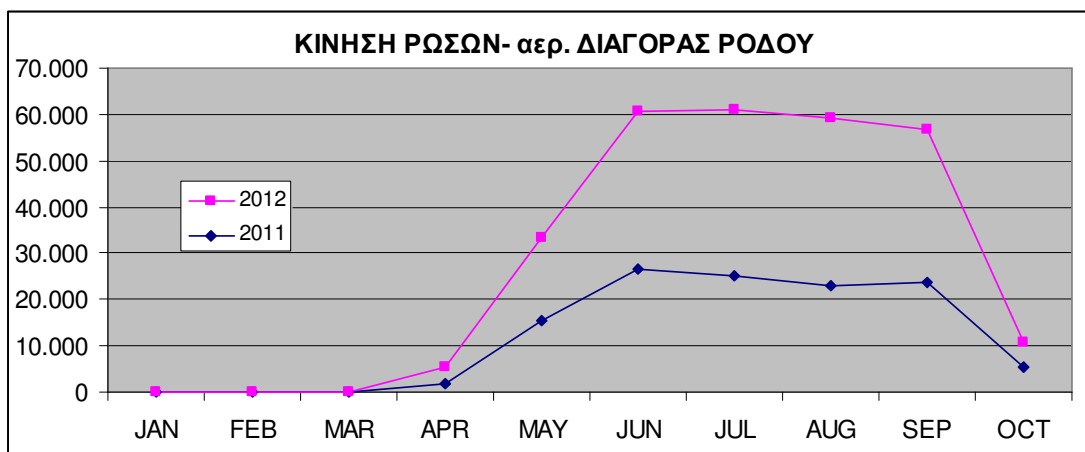

ΜΗΝΙΑΙΑ ΚΙΝΗΣΗ ΑΠΟ ΡΩΣΙΑ (2011-2012)

ΣΤΟΙΧΕΙΑ: Υ.Π.Α. (<http://www.ando.gr/eot/greek/stats/index.htm>)

ΕΠΕΞΕΡΓΑΣΙΑ: Π.Ν.Α.- Γραφείο Αντιπεριφερειάρχη Τουρισμού- Απασχόλησης- Ευρωπαϊκών Προγραμμάτων- Περιφερειακών Θεσμών & Διεθνών Σχέσεων